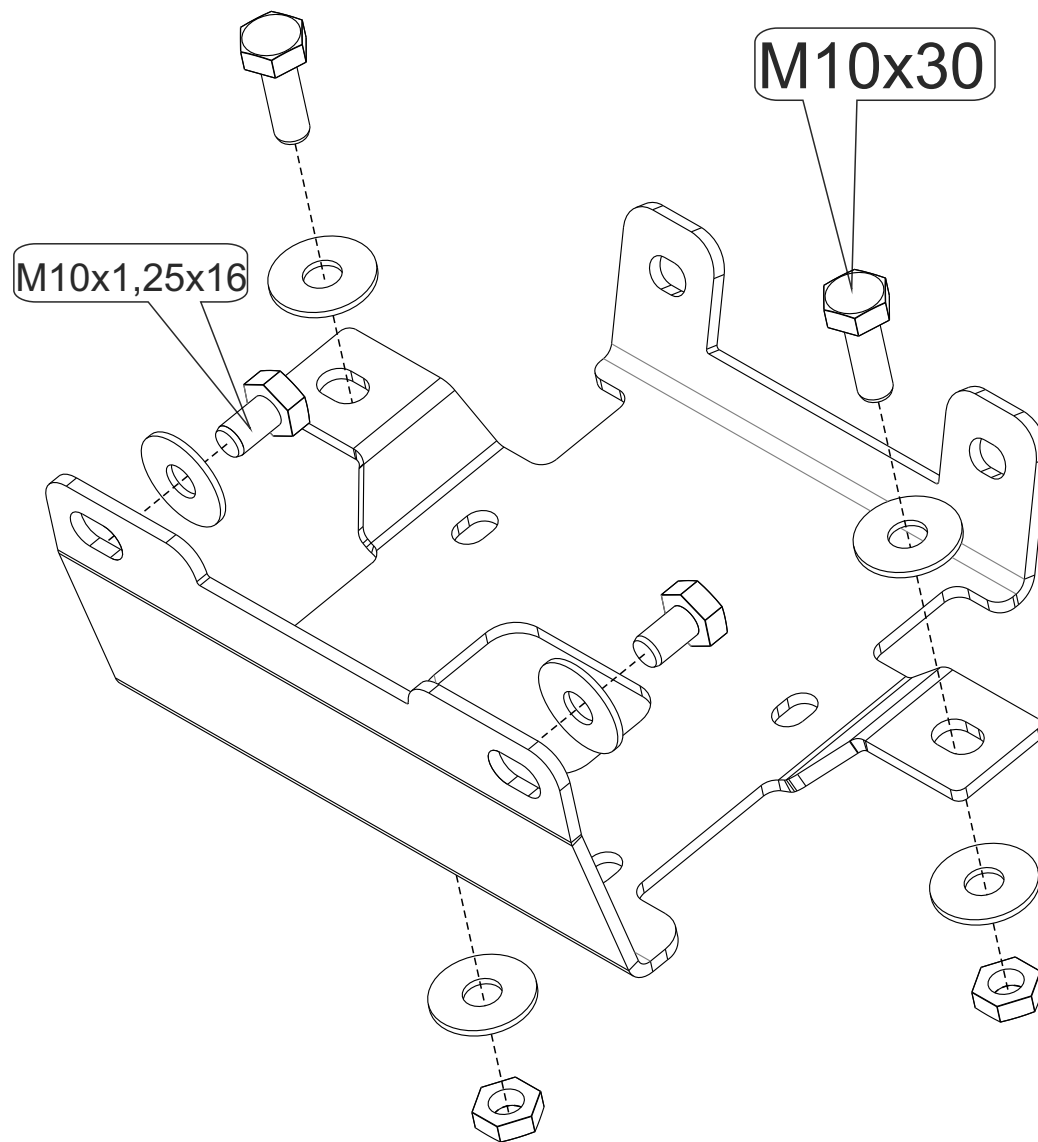

YAMAHA GRIZZLY 700

2014-

Material: Steel

Основные комплектующие на защиты

Наименование	Защита	Комплектация
Площадка для крепления лебедки	40.2659	2 x Болт M10x1,25x16 2 x Болт M10x30 2 x Гайка M10 6 x Шайба 10