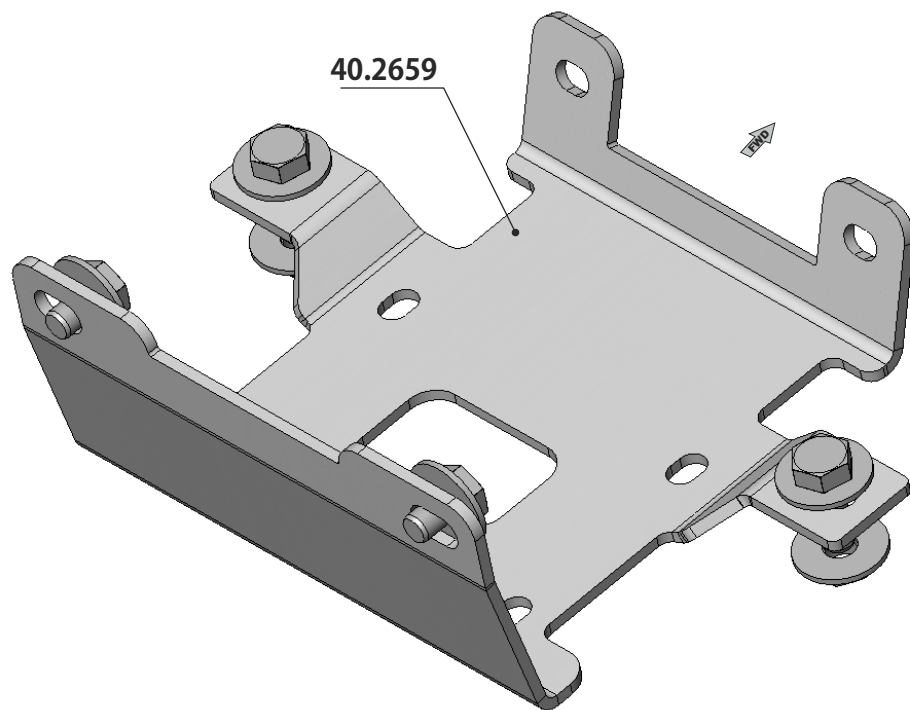

YAMAHA GRIZZLY 700

2014-

Material: Steel

Основные комплектующие на защиты

Наименование	Защита	Комплектация
Площадка для крепления лебедки	40.2659	2 x Болт M10x1,25x16 2 x Болт M10x30 2 x Гайка M10 6 x Шайба 10