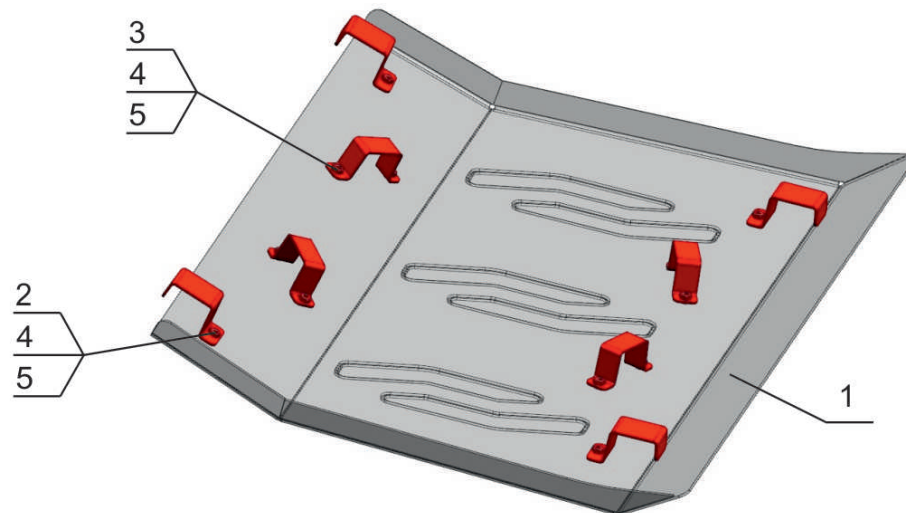

Arctic CAT / WildCat 1000

Артикул: 444.7311.1 Крыша
Марка: Arctic CAT
Модель: WildCat 1000
Год выпуска: 2012
Материал: Al - 4 мм

КОМПЛЕКТАЦИЯ

1. Крыша.....	1 шт.
2. Прижим.....	4 шт.
3. Прижим.....	4 шт.
4. Болт M8x25.....	12 шт.
5. Шайба 8.....	12 шт.

ИНСТРУКЦИЯ ПО УСТАНОВКЕ

1. Установить крышу поз. 1 на раму квадроцикла. Закрепить прижимами поз. 2,3, болтами поз. 4, шайбами поз. 5.
2. Затянуть все резьбовые соединения.

НЕОБХОДИМЫЙ ИНСТРУМЕНТ

МОМЕНТ ЗАТЯЖКИ