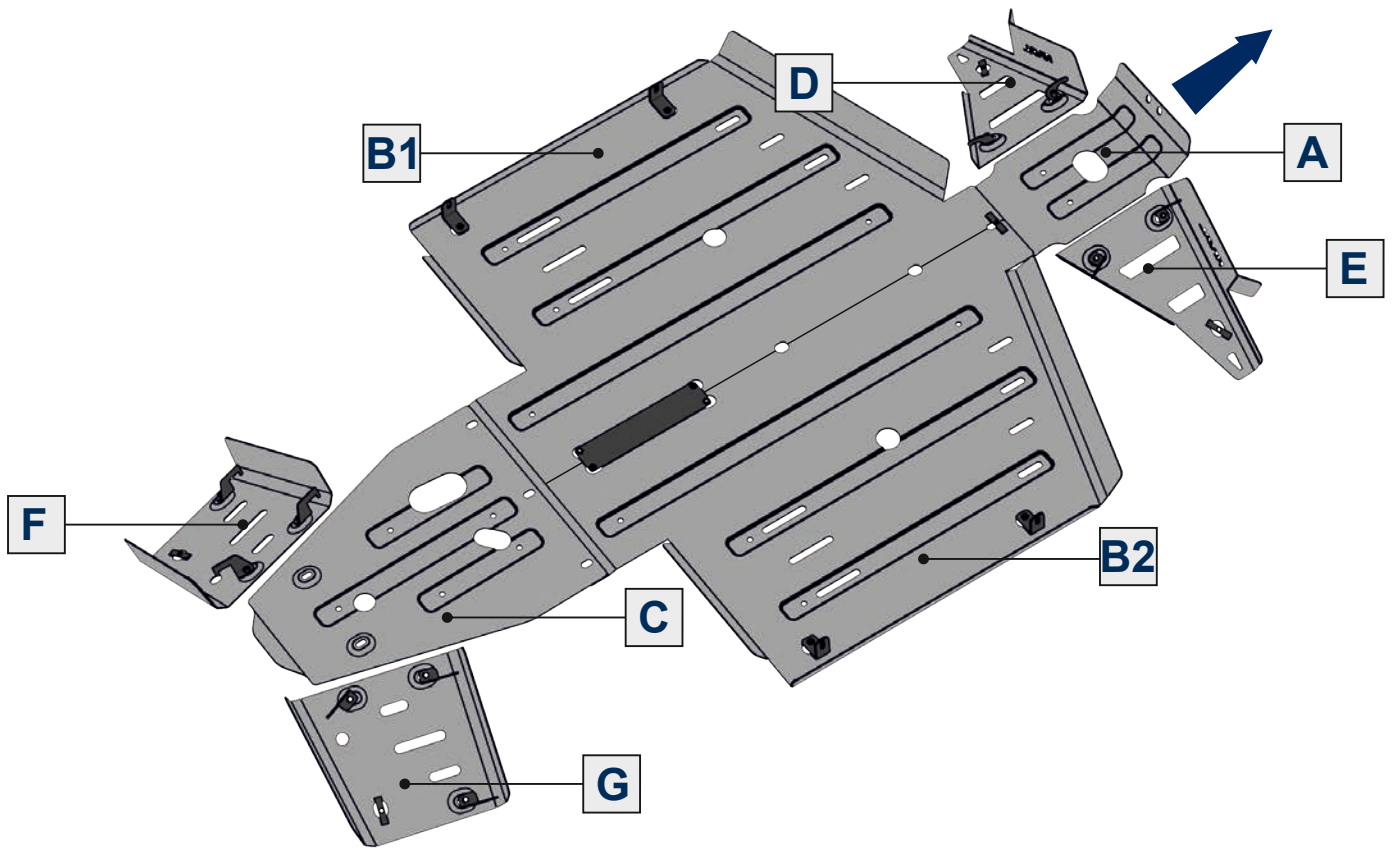

**2444.7436.1**

**444.7436.1**

EN Ratchet  
FR Clé À Cliquet  
DE Ratsche  
RU Трещетка

S - 10;  
S - 13

<p><b>1</b></p>  <p>M8 x5</p>	<p><b>2</b></p>  <p>x4</p>	<p><b>3</b></p>  <p>x1</p>	<p><b>4</b></p>  <p>x4</p>	<p><b>5</b></p>  <p>x6</p>	<p><b>6</b></p>  <p>M6x25 x7</p>
<p><b>7</b></p>  <p>M8x25 x20</p>	<p><b>8</b></p>  <p>M8x35 x3</p>	<p><b>9</b></p>  <p>∅6 x2</p>	<p><b>10</b></p>  <p>∅8 x10</p>	<p><b>11</b></p>  <p>∅6 x5</p>	<p><b>12</b></p>  <p>∅8 x13</p>