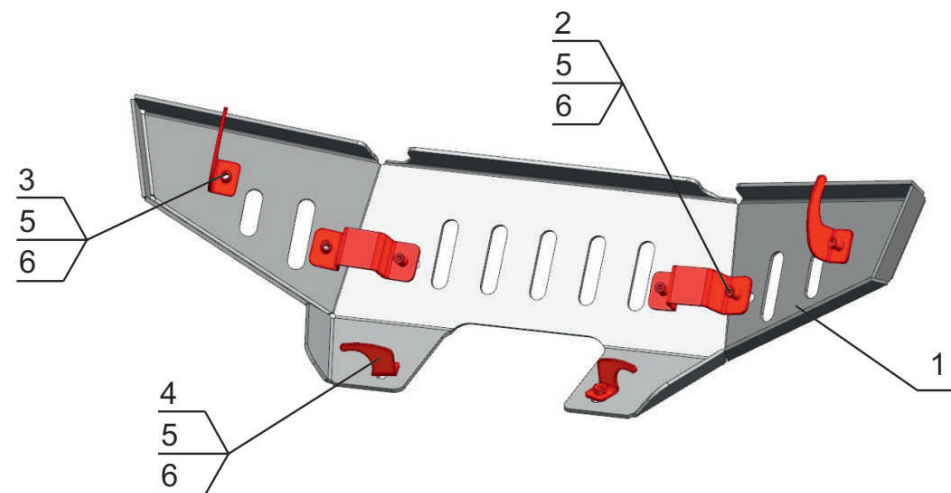

CF MOTO / 500 A basic

Артикул: 444.6822.2
Марка: CF MOTO
Модель: 500 A basic
Год выпуска: 2011
Материал: Al - 4 мм

КОМПЛЕКТАЦИЯ

1. Экран 1.....	1 шт.
2. Кронштейн.....	2 шт.
3. Кронштейн.....	2 шт.
4. Кронштейн.....	2 шт.
5. Болт M8x25.....	8 шт.
6. Шайба 8.....	8 шт.

ИНСТРУКЦИЯ ПО УСТАНОВКЕ

1. Снять пластиковый бампер.
4. Закрепить бампер поз. 1 болтами поз. 5 и шайбами поз. 6 к кронштейнам поз. 2, 3, 4.
6. Затянуть все резьбовые соединения.

НЕОБХОДИМЫЙ ИНСТРУМЕНТ

МОМЕНТ ЗАТЯЖКИ