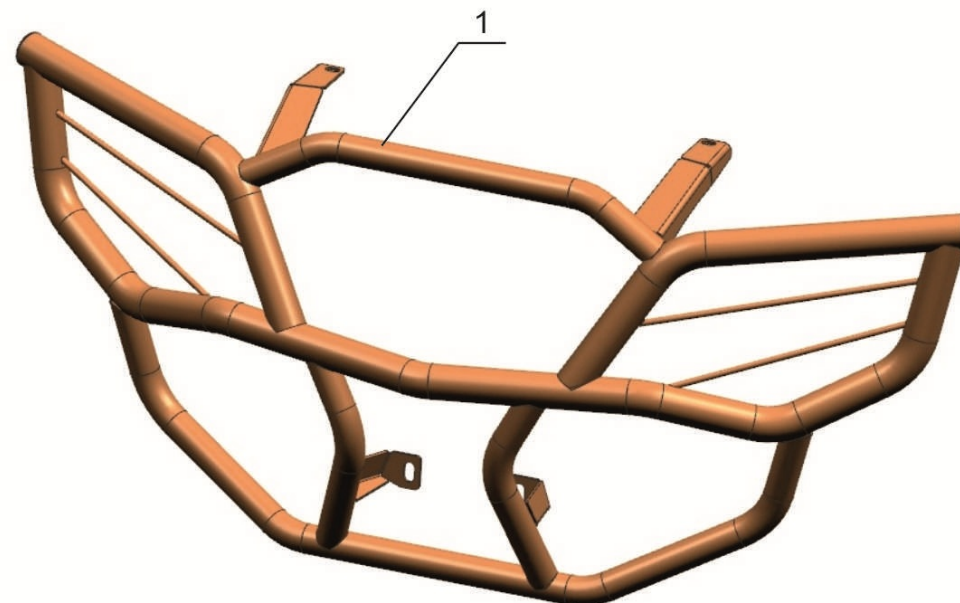

CF-moto / X5 H.O.

Артикул: 444.6847.1 Бампер передний трубный
Марка: CF-moto
Модель: X5 H.O.
Год выпуска: 2015-
Материал: Труба 38x1,5 мм

КОМПЛЕКТАЦИЯ

1. Бампер..... 1 шт.

ИНСТРУКЦИЯ ПО УСТАНОВКЕ

1. Открутить болты крепления багажника квадроцикла. Открутить болты крепления направляющего ролика троса лебедки.
2. Установить бампер на переднюю часть квадроцикла. Верхнюю часть бампера завести между багажником и рамой квадроцикла, закрепить штатными болтами крепления багажника. Закрепить нижнюю часть бампера болтами крепления направляющего ролика.
3. Затянуть все резьбовые соединения.

НЕОБХОДИМЫЙ ИНСТРУМЕНТ

МОМЕНТ ЗАТЯЖКИ