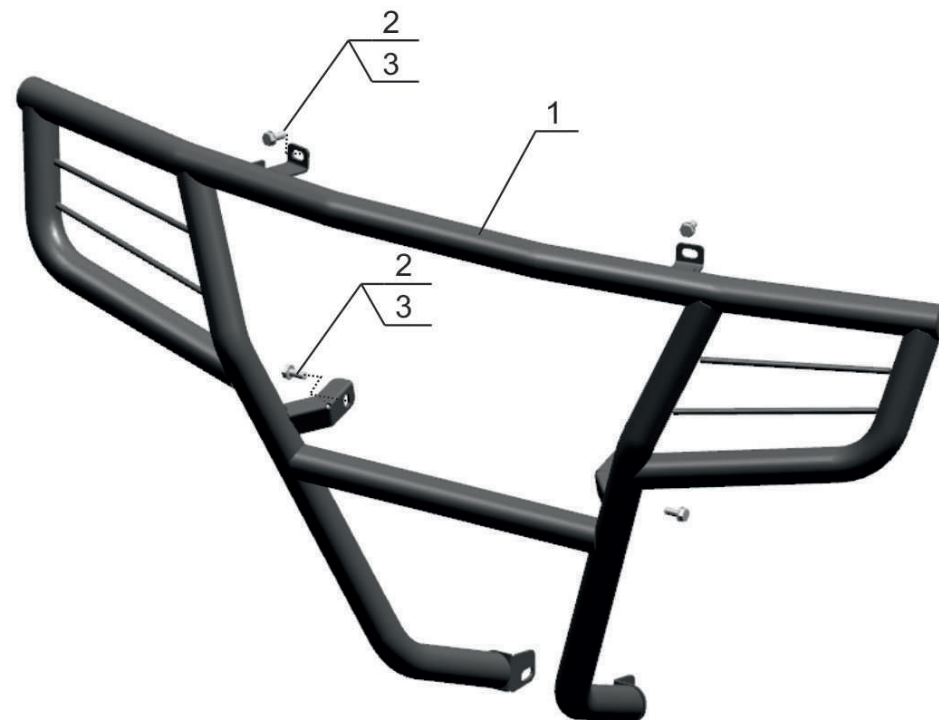

CFMOTO / X8 H.O. EPS

Артикул: 444.6883.1 Бампер задний с креплением к багажнику
Марка: CFMOTO
Модель: X8 H.O. EPS
Год выпуска: 2018-
Материал: Труба 38x1,5 мм

КОМПЛЕКТАЦИЯ

1. Бампер.....	1 шт.
2. Болт М8х20.....	4 шт.
3. Шайба 8.....	4 шт.

ИНСТРУКЦИЯ ПО УСТАНОВКЕ

1. Открутить верхний болт крепления кронштейна фаркопа к раме. Снять пластиковую накладку на заднем багажнике.
2. Установить бампер на заднюю часть квадроцикла. Нижнюю часть бампера закрепить штатным болтом крепления фаркопа.
3. В средней части бампер закрепить в штатные резьбовые отверстия на квадратной трубе болтами М8х20, шайбами 8.
4. В верхней части закрепить к штатным резьбовым отверстиям на багажнике болтами М8х20, шайбами 8. Установить пластиковую накладку на багажник.
5. Затянуть все резьбовые соединения.