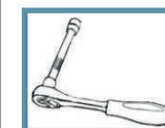

НЕОБХОДИМЫЙ ИНСТРУМЕНТ

МОМЕНТ ЗАТЯЖКИ

M6-10 Nm

M8-30 Nm

M10-50 Nm