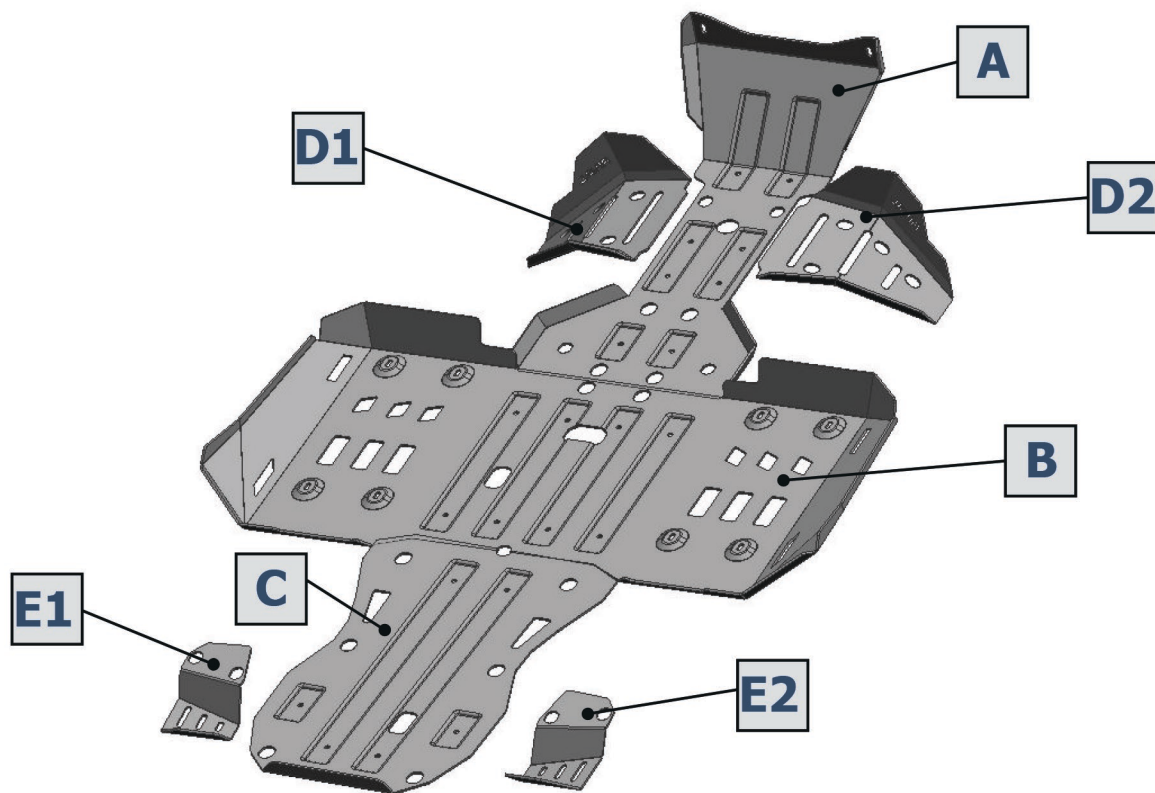

EN **SKID PLATE INSTALLATION MANUAL**

DE **MONTAGEEINLEITUNG FÜR UNTERBODENSCHUTZSYSTEM**

RU **ИНСТРУКЦИЯ ПО УСТАНОВКЕ КОМПЛЕКТА ЗАЩИТ**

For: CF Moto CForce 850 (2018-)

444.6884.1

EN Regular fasteners
DE Originale montageteile
RU Штатный крепеж

EN Drill
DE Bohrer
RU Дрель

EN Screwdriver
DE Schraubenzieher
RU Отвертка

EN Office Knife
DE Büromesser
RU Канцелярский нож

EN Ratchet
DE Ratsche
RU Трещётка

S - 10;
S - 13

1 x2	2 x1	3 x2	4 x2	5 x2	6 x1
7 x4	8 x2	9 M6x20 x2	10 M6x30 x2	11 M6x20 x26	12 M8x20 x12
13 M8x60 x1	14 Ø6 x14	15 Ø6 x16	16 Ø8 x13		