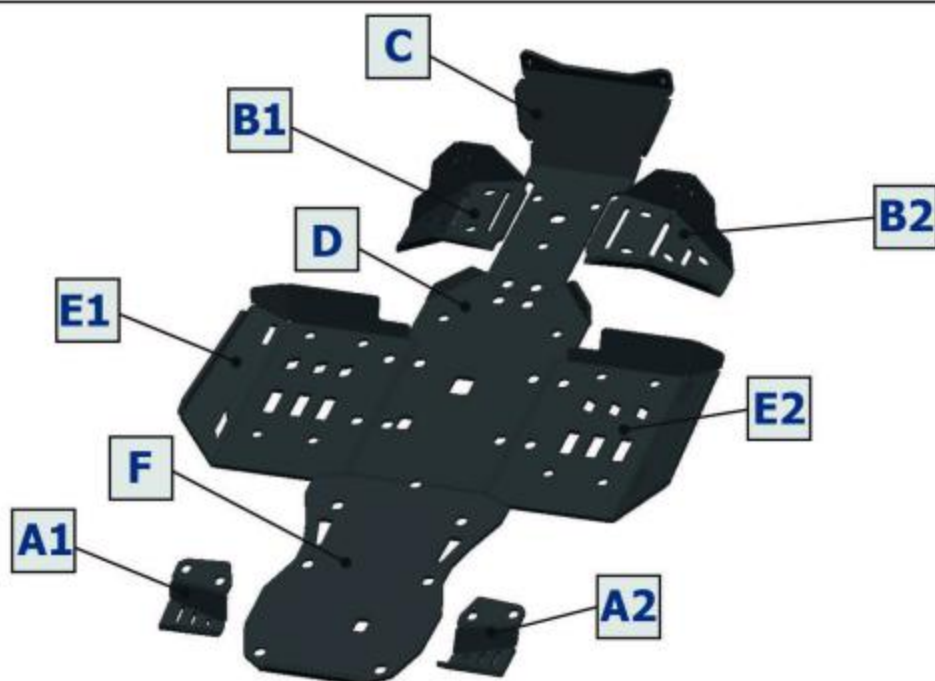

EN Ratchet
DE Ratsche
RU Трещётка

S - 10;
S - 13

S - 4

1 x4	2 x1	3 x2	4 x2	5 x2	6 x1
7 x4	8 H16 x8	9 H8 x2	10 M6x35 x10	11 M6x20 x4	12 M6x25 x15
13 M8x25 x18	14 M8x60 x1	15 M6x25 x6	16 Ø6 x10	17 Ø6 x25	18 Ø8 x19
19 x2