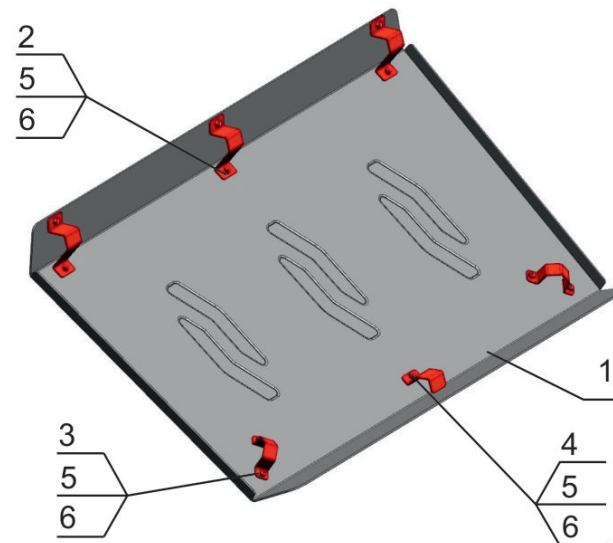

Polaris / Ranger 400, 570

Артикул: 444.7417.1 Крыша
Марка: Polaris
Модель: Ranger 400, Ranger 570
Год выпуска: 2013-
Материал: Al - 4 мм

КОМПЛЕКТАЦИЯ

1. Крыша.....	1 шт.
2. Прижим.....	3 шт.
3. Прижим.....	2 шт.
4. Прижим.....	1 шт.
5. Болт M8x20.....	11 шт.
6. Шайба 8.....	11 шт.

ИНСТРУКЦИЯ ПО УСТАНОВКЕ

1. Установить крышу поз. 1 на раму квадроцикла. Закрепить прижимами поз. 2,3,4 болтами поз. 5, шайбами поз. 6.
2. Затянуть все резьбовые соединения.

НЕОБХОДИМЫЙ ИНСТРУМЕНТ

МОМЕНТ ЗАТЯЖКИ