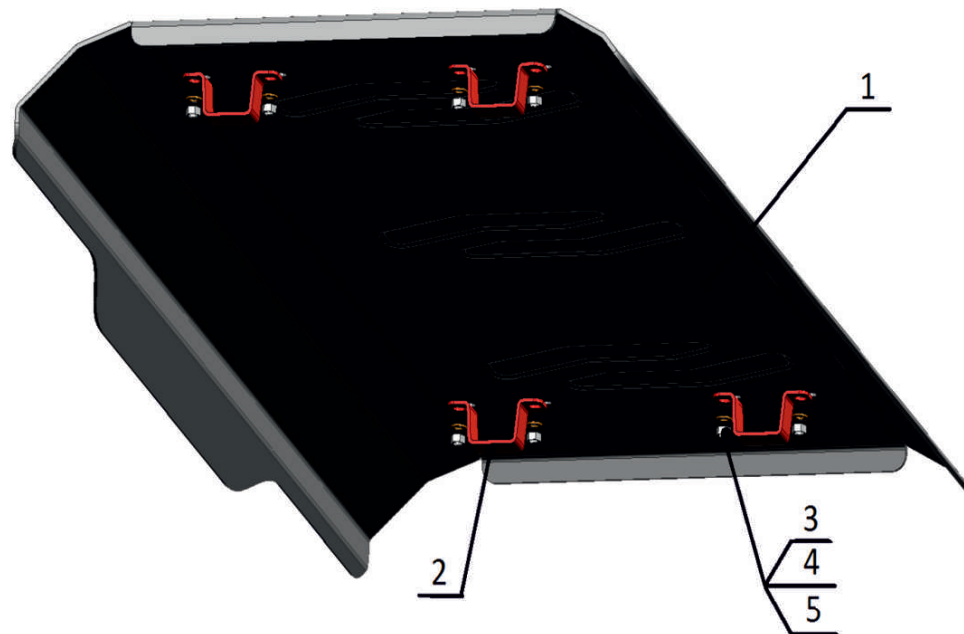

## Yamaha / Rhino

Артикул: 444.7105.1 Крыша  
 Марка: Yamaha  
 Модель: Rhino  
 Год выпуска: 2011-  
 Материал: Al - 4 мм

## КОМПЛЕКТАЦИЯ

1. Крыша.....	1 шт.
2. Хомут.....	4 шт.
3. Болт M8x20.....	8 шт.
4. Гайка M8.....	8 шт.
5. Шайба 8 .....	16 шт.

## ИНСТРУКЦИЯ ПО УСТАНОВКЕ

1. Закрепить крышу хомутами поз.2, используя болты поз. 3, гайки поз. 4 и шайбы поз. 5, к раме квадроцикла.
2. Затянуть все резьбовые соединения.