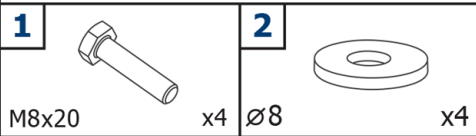

EN Regular fasteners
DE Originale montageteile
RU Штатный крепеж

EN Screw a several turns
DE Für wenigen Umdrehungen befestigen
RU Вкрутить на несколько оборотов

EN Loosen bolts
DE Bolzen lockern
RU Выкрутить на несколько оборотов

EN Movement Arrow
DE Bewegungsrichtung
RU Движение

EN Location/Position Arrow
DE Anordnung/Positionsrichtung
RU Расположение

EN Screw Arrow
DE Drehungsrichtung
RU Поворот

M8=30 Nm