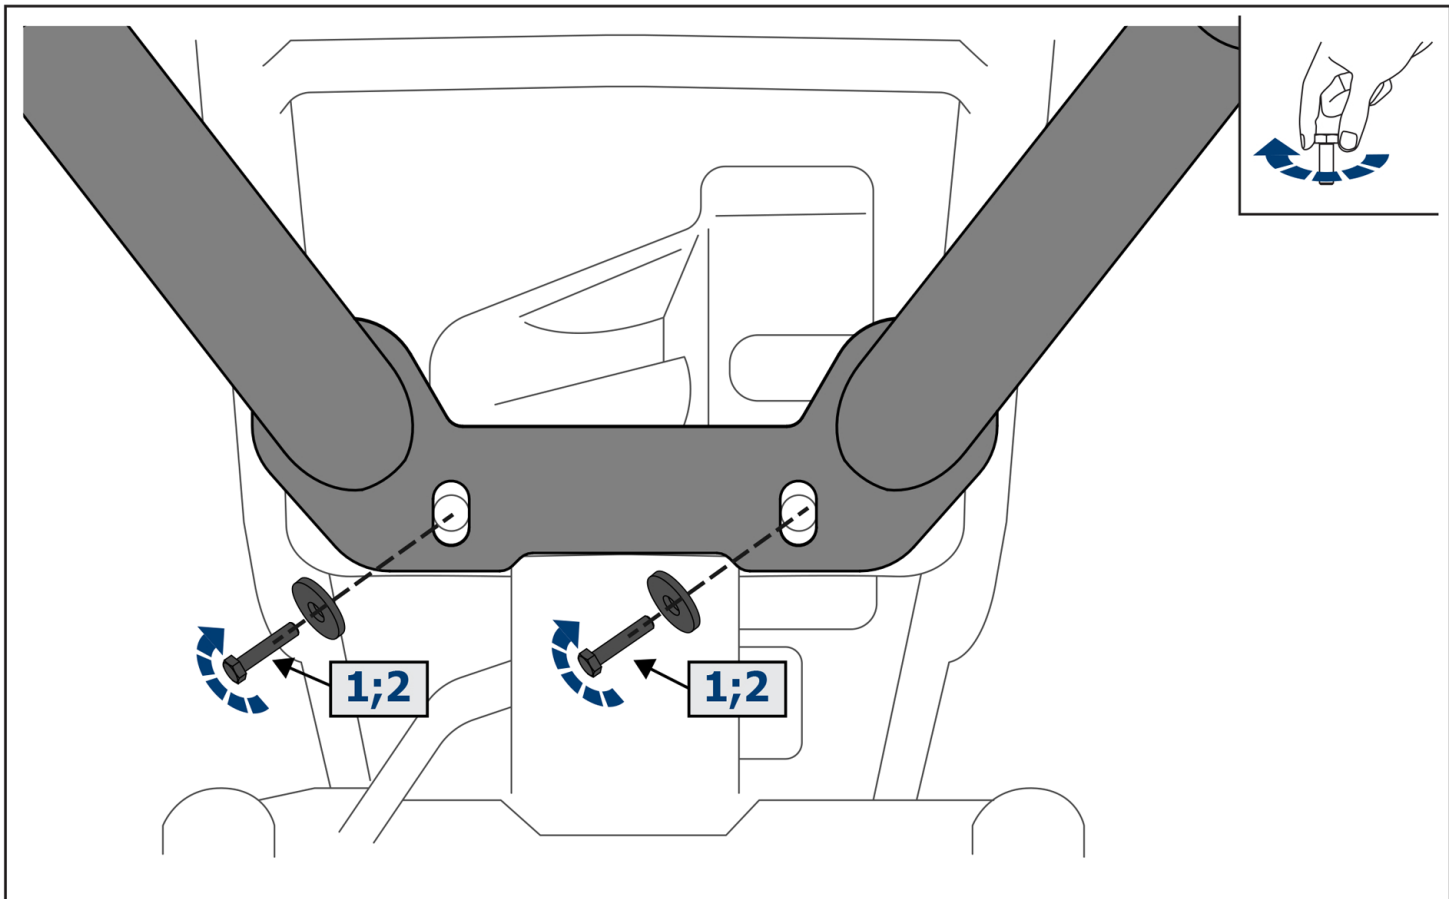

EN BUMPER KIT INSTALLATION MANUAL

DE MONTAGEEINLEITUNG FÜR STOBFÄNGER-KIT

RU ИНСТРУКЦИЯ ПО УСТАНОВКЕ ЗАДНЕГО БАМПЕРА

For: RM 800 ATV (2016-)

2444.7736.1;
444.7736.1

EN Regular fasteners
DE Originale montageteile
RU Штатный крепеж

EN Movement Arrow
DE Bewegungsrichtung
RU Движение

EN Location/Position Arrow
DE Anordnung/Positionsrichtung
RU Расположение

EN Screw Arrow
DE Drehungsrichtung
RU Поворот

M8=30 Nm