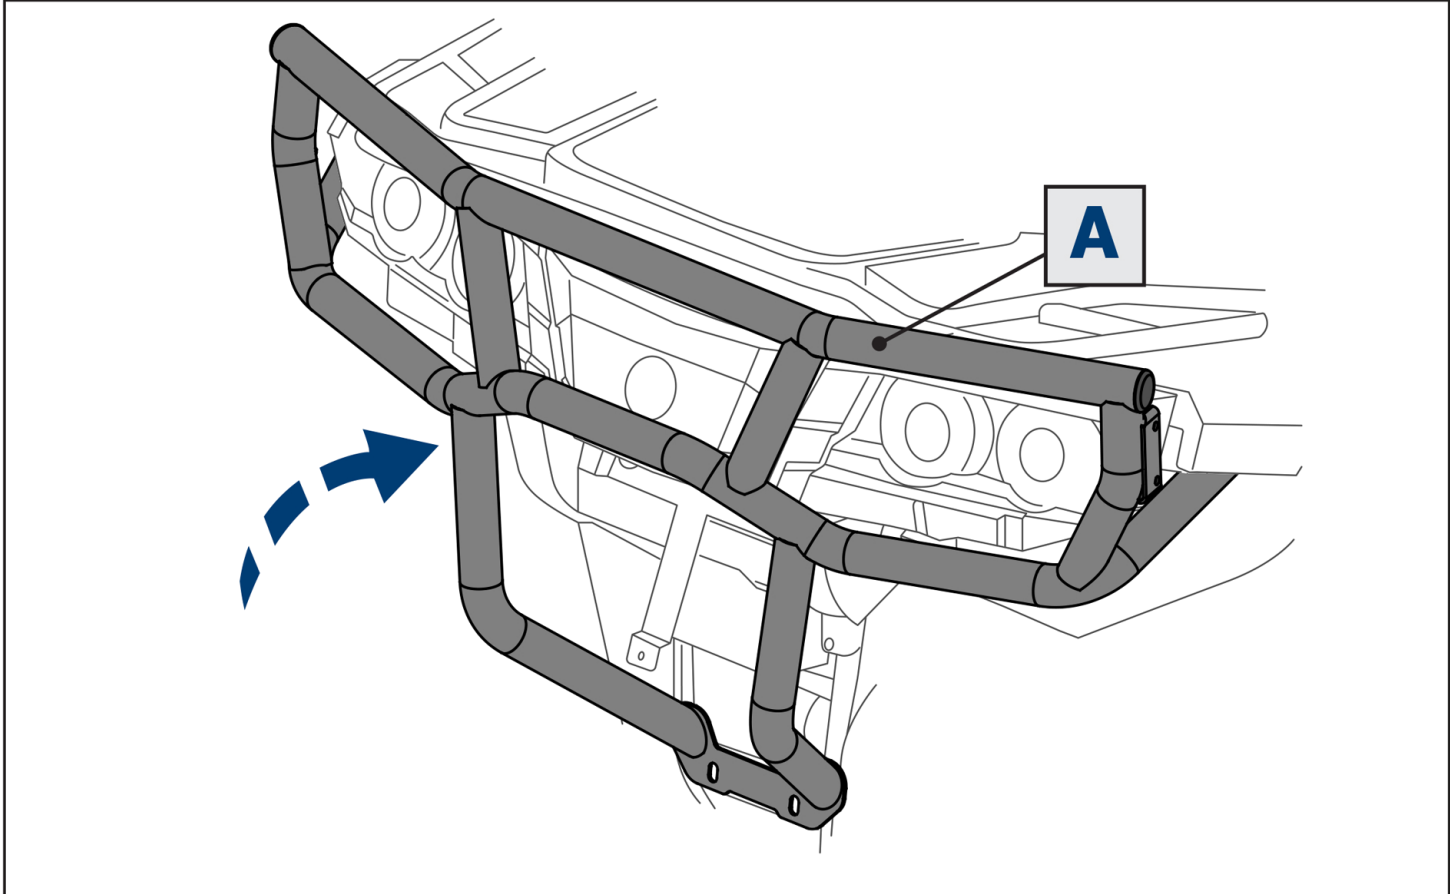

EN BUMPER KIT INSTALLATION MANUAL

DE MONTAGEEINLEITUNG FÜR STOBFÄNGER-KIT

RU ИНСТРУКЦИЯ ПО УСТАНОВКЕ ЗАДНЕГО БАМПЕРА

For: RM 800 ATV (2016-)

2444.7736.1;
444.7736.1

EN Regular fasteners
DE Originale montageteile
RU Штатный крепеж

EN Movement Arrow
DE Bewegungsrichtung
RU Движение

EN Location/Position Arrow
DE Anordnung/Positionsrichtung
RU Расположение

EN Screw Arrow
DE Drehungsrichtung
RU Поворот

M8=30 Nm