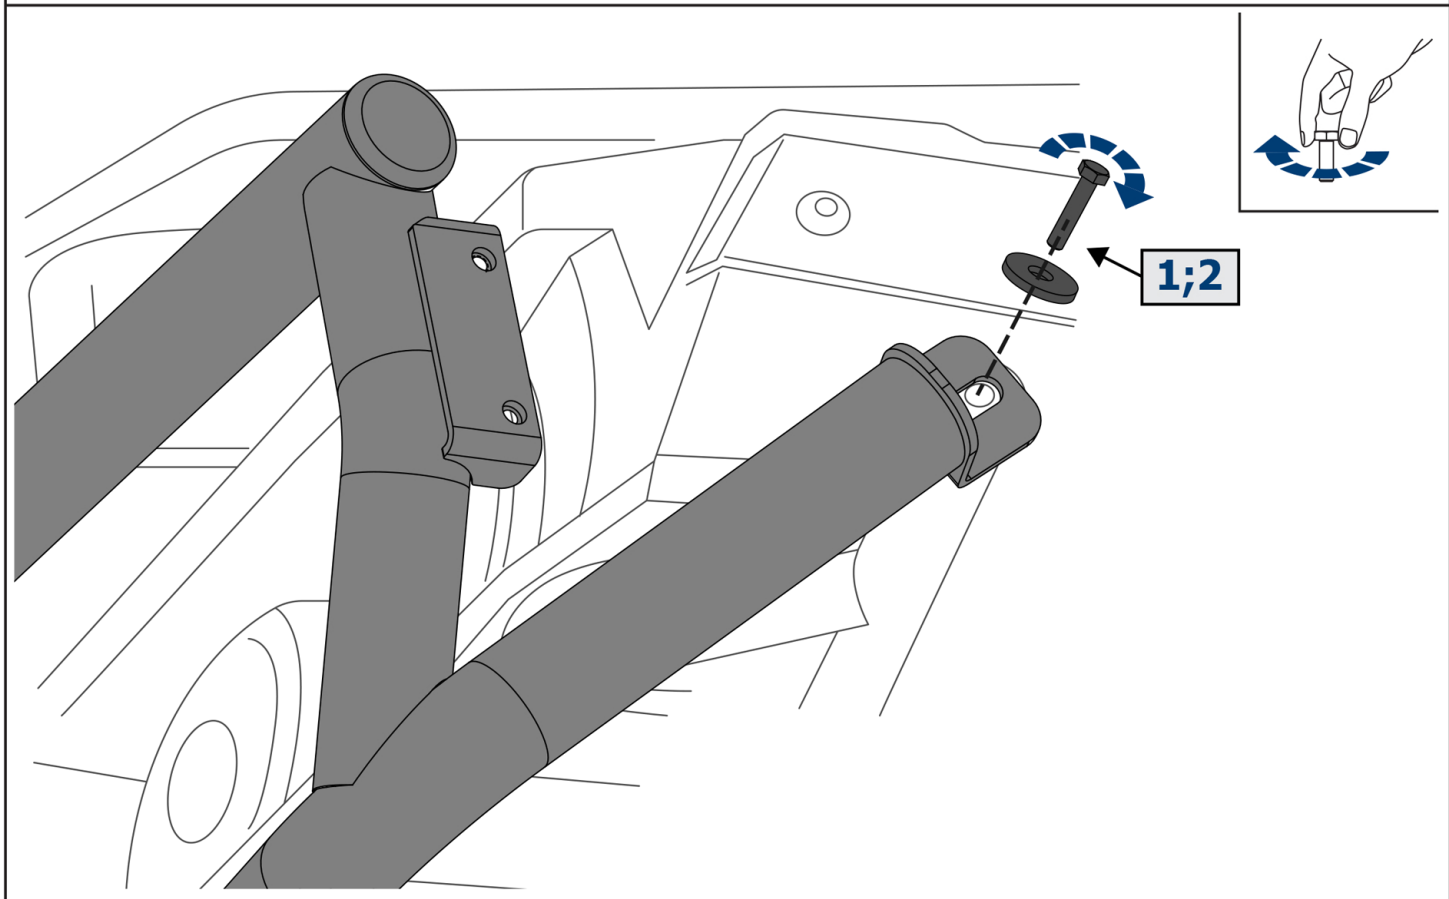

EN BUMPER KIT INSTALLATION MANUAL

DE MONTAGEEINLEITUNG FÜR STOBFÄNGER-KIT

RU ИНСТРУКЦИЯ ПО УСТАНОВКЕ ЗАДНЕГО БАМПЕРА

For: RM 800 ATV (2016-)

2444.7736.1;
444.7736.1

EN Regular fasteners
DE Originale montageteile
RU Штатный крепеж

EN Movement Arrow
DE Bewegungsrichtung
RU Движение

EN Location/Position Arrow
DE Anordnung/Positionsrichtung
RU Расположение

EN Screw Arrow
DE Drehungsrichtung
RU Поворот

M8=30 Nm