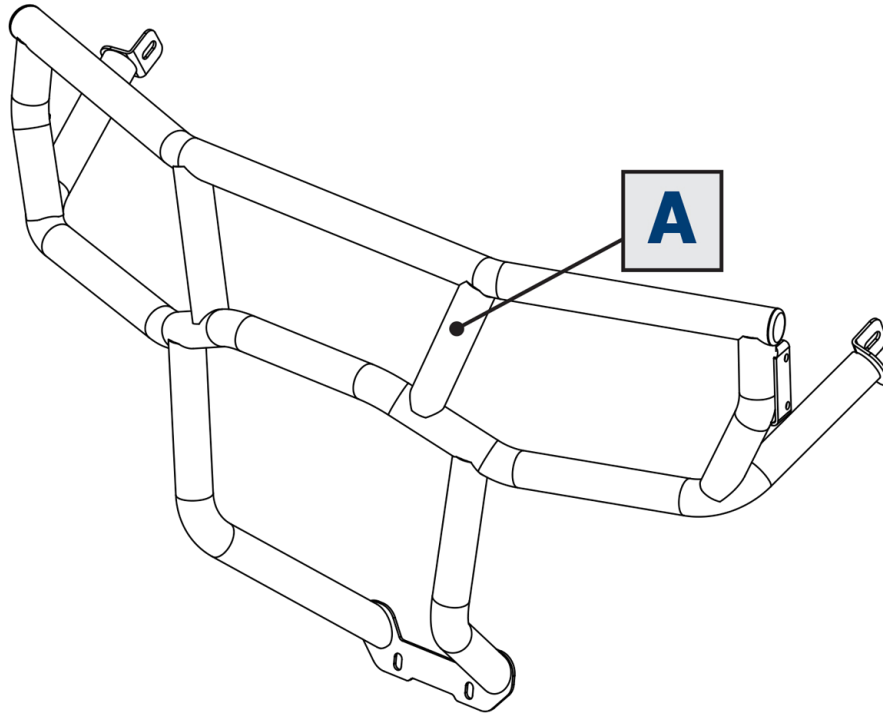

EN BUMPER KIT INSTALLATION MANUAL

DE MONTAGEEINLEITUNG FÜR STOBFÄNGER-KIT

RU ИНСТРУКЦИЯ ПО УСТАНОВКЕ ЗАДНЕГО БАМПЕРА

For: RM 800 ATV (2016-)

2444.7736.1;
444.7736.1

EN Regular fasteners
DE Originale montageteile
RU Штатный крепеж

EN Regular fasteners
DE Originale montageteile
RU Штатный крепеж

EN Screw a several turns
DE Für wenigen Umdrehungen befestigen
RU Вкрутить на несколько оборотов

EN Loosen bolts
DE Bolzen lockern
RU Выкрутить на несколько оборотов

EN Movement Arrow
DE Bewegungsrichtung
RU Движение

EN Location/Position Arrow
DE Anordnung/Positionsrichtung
RU Расположение

EN Screw Arrow
DE Drehungsrichtung
RU Поворот

M8=30 Nm