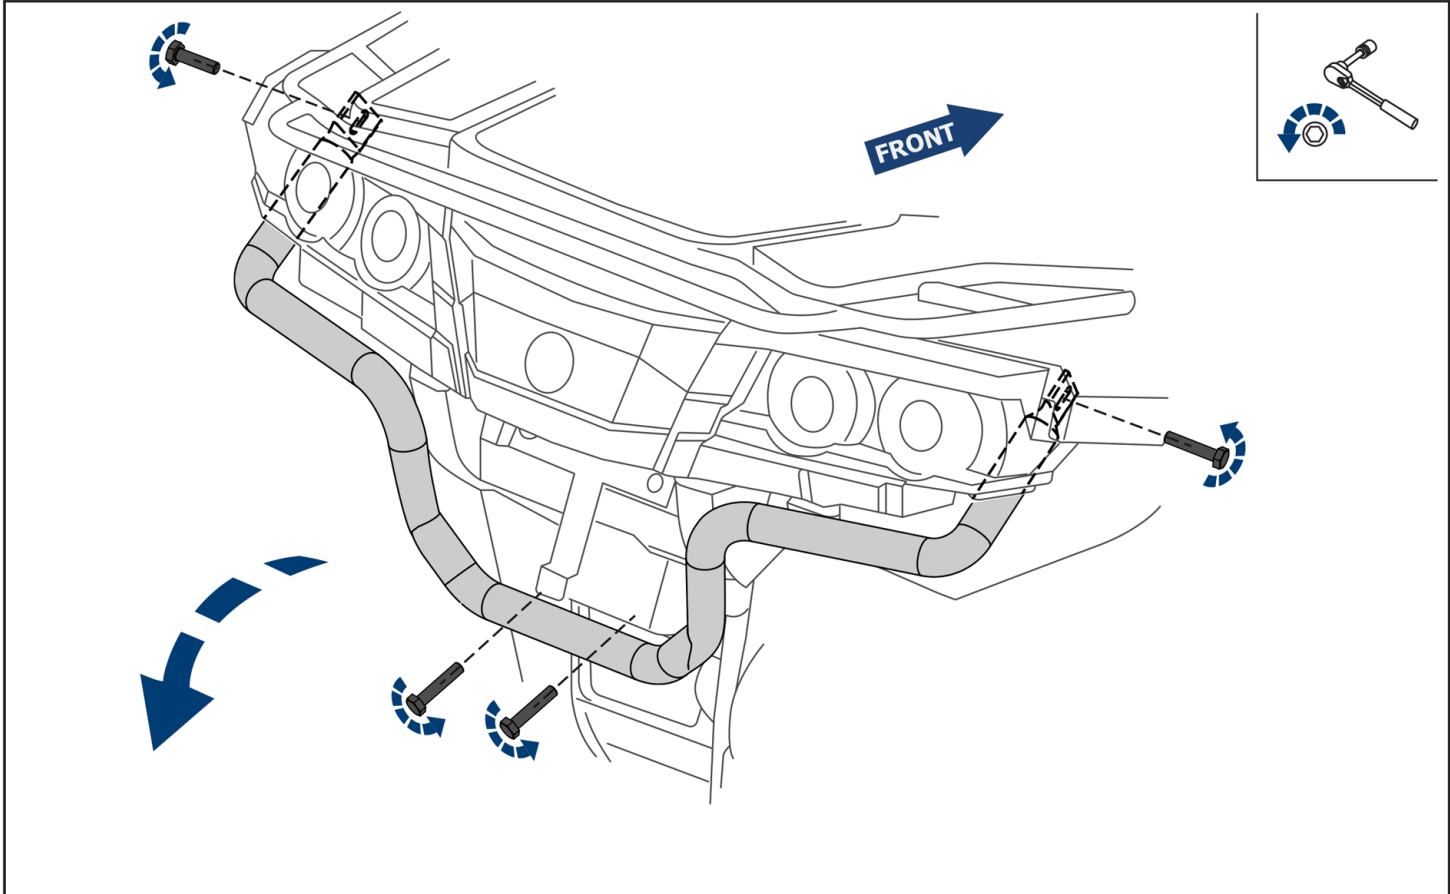

EN BUMPER KIT INSTALLATION MANUAL

DE MONTAGEEINLEITUNG FÜR STOBFÄNGER-KIT

RU ИНСТРУКЦИЯ ПО УСТАНОВКЕ ЗАДНЕГО БАМПЕРА

For: RM 800 ATV (2016-)

2444.7736.1;
444.7736.1

EN Regular fasteners
DE Originale montageteile
RU Штатный крепеж

EN Movement Arrow
DE Bewegungsrichtung
RU Движение

EN Location/Position Arrow
DE Anordnung/Positionsrichtung
RU Расположение

EN Screw Arrow
DE Drehungsrichtung
RU Поворот

M8=30 Nm